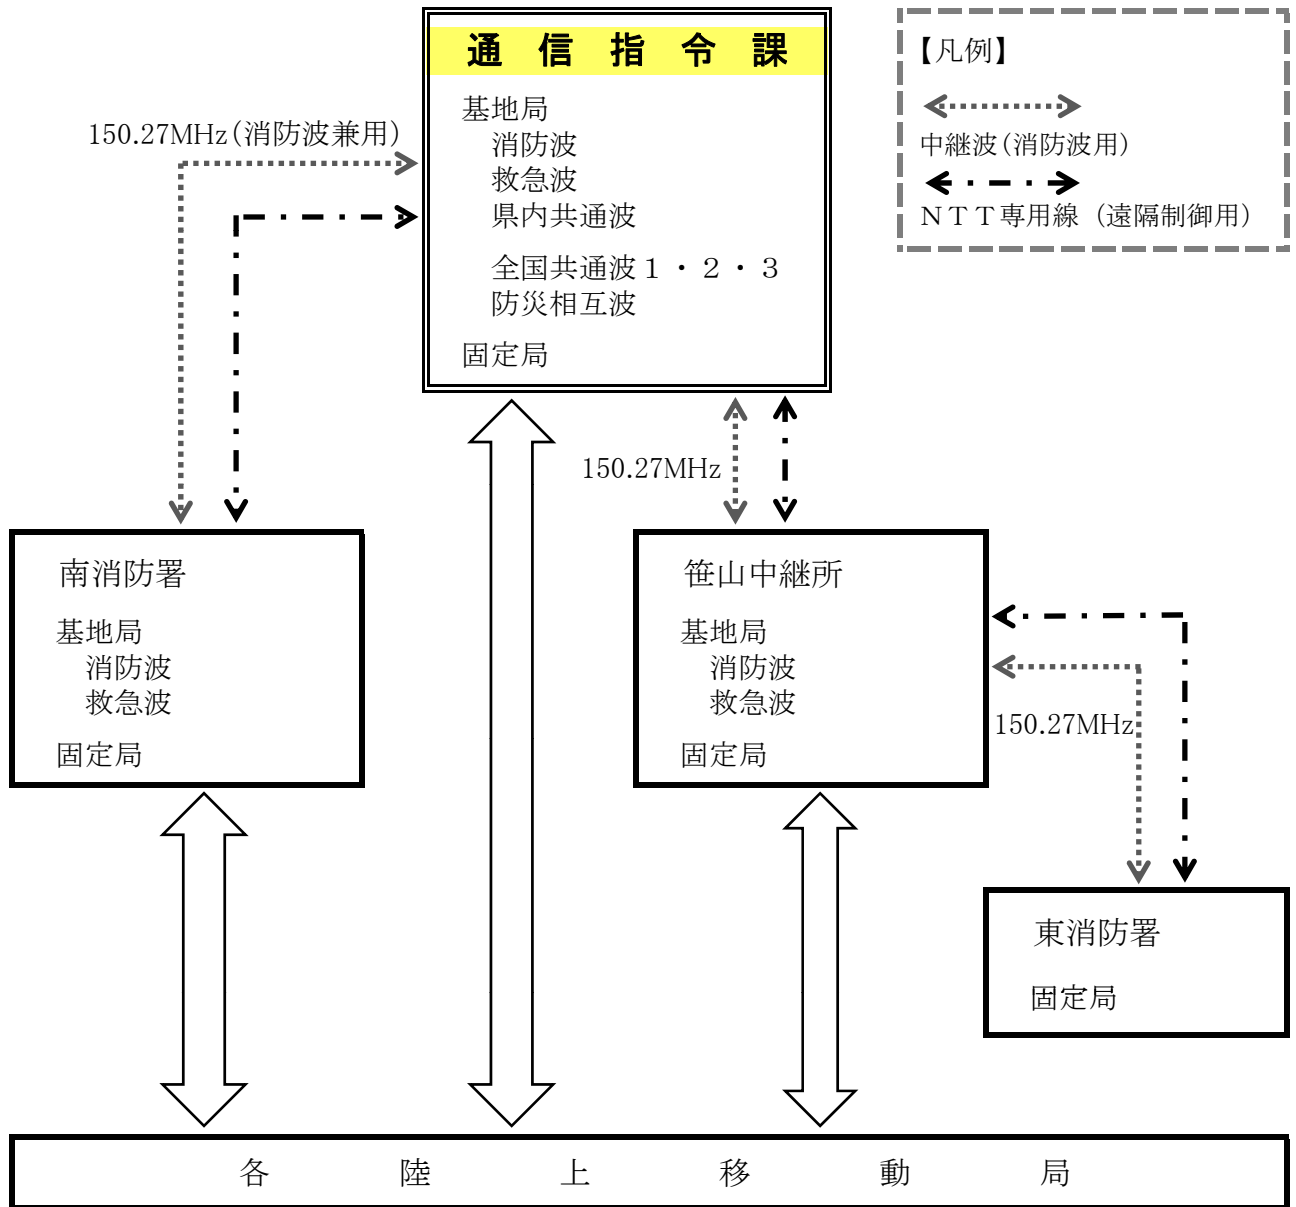

無線回線系統図

消防波		152.79MHz
救急波	基地局	146.82MHz
	移動局	142.82MHz
県内共通波		153.01MHz
全国共通波	1	150.73MHz
	2	148.75MHz
	3	154.15MHz

防災相互波	158.35MHz
中継波	150.27MHz

署活波 (携帯)	466.3625MHz
	466.4125MHz